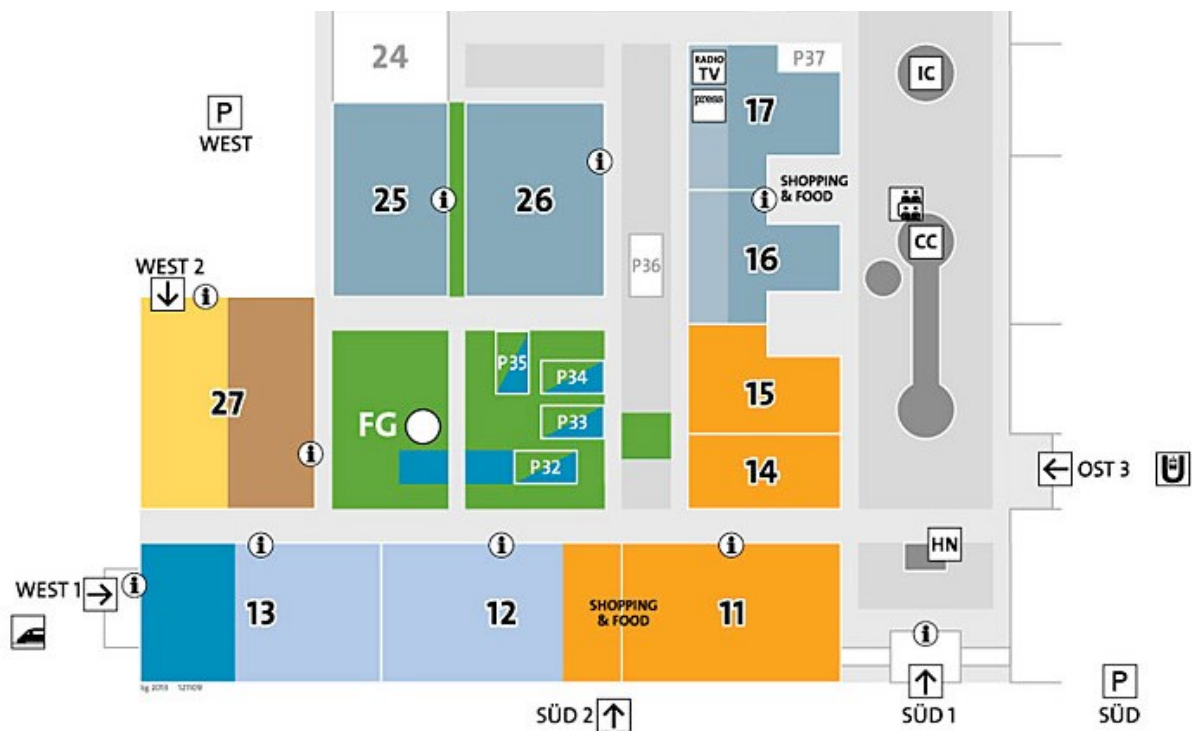

Eingang Entrance	Haus der Nationen House of Nations	Tagungsräume Conference Rooms	Stadtbahn Tram
Informations-Centrum Information Center	Presse-Centrum Press Center	Sanitätsstelle Medical Service	Bahnhof/Railway Station Hannover Messe/Laatzen
Convention Center	Radio TV-Centrum Radio TV Center	Parkplatz Parking	Information (EBi)

Mared har sin träffpunkt hos IMA Hall 26, monter D 66

Leverantör	Hall:Monter	Maskin	Leverantör	Hall:Monter	Maskin
Boere	11:D16	Bredbandputsar	Barberan	17:B46	Ytbehandling, ommantling
Colombo	11:F33	Enkeltapp, fönstercentra	Heesemann	17:D47	Bredbandputsar
Hebrock	11:A44	Kantlistmaskiner	Italpresse	17:D48	Pressar
Kuper	11:C32	Hyvlar, fanérmaskiner	Löwer	17:F47	Borstputsar
Langzauner	11:B62	Kant/profilputsmaskiner			
Masterwood	11:D60	CNC-fräsmaskiner	Bonacin	25:D35	Skåppressar
Mayer	11:D84	Plattsågar, plattlager	Vitap	25:B07	Borrmaskiner, kantlistmaskiner
Panhans/Beck	11:A16	Standardmaskiner, lyftbord			
			Atemag	26:D35	Adapteraggreat
Pade	12:D18	5-axliga CNC	Anthon	26:C54	Såganläggningar
Reinhardt	12:C06	Kapsågar	IMA	26:D66	CNC-centra/kantlistmaskiner
Stegherr	12:E70	Fönster/spröjsmaskiner	Koch	26:C38	Borranläggningar
Working Process	12:A40	Fönsterlinjer	Kraft	26:A58	Specialmaskiner
			Priess & Horstmann	26:C66	Borr/montageanläggningar
CPM	13:D28	Pelletspress, hammarkvarn	Systraplan	26:A57	Plattlager, höglager
Nazzareno	13:D20	Brikettpressar	Wemhöner	26:B53	Presslinjer
Giardina/Mauri	16:A12	Ytbehandling	Vecoplan	27:E51	Avfallskvarnar, trumhuggar